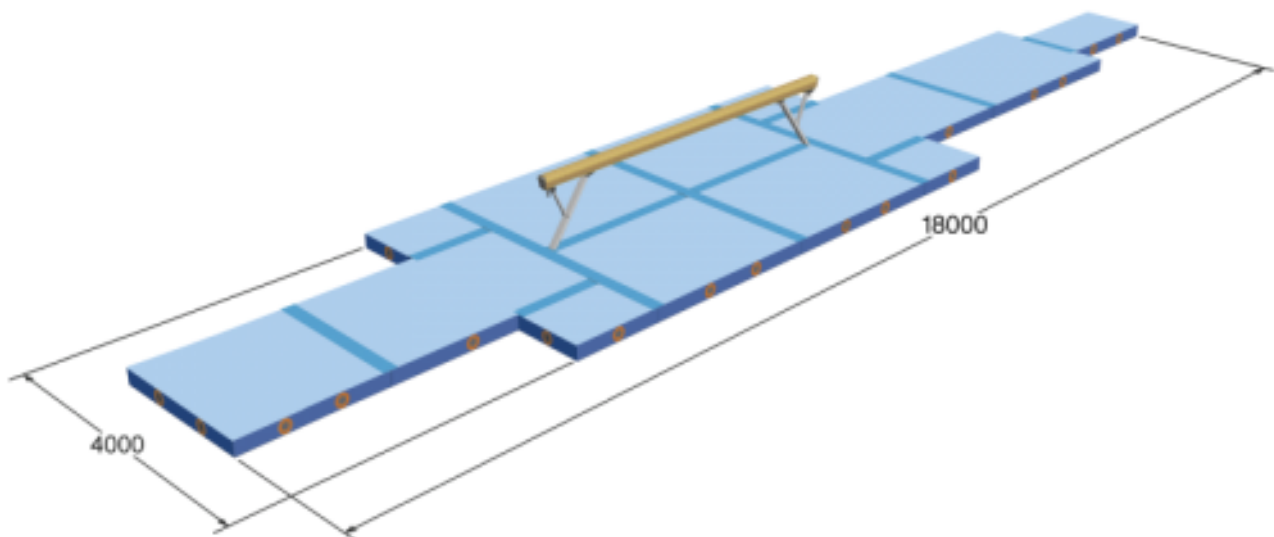

## ПАСПОРТ ИЗДЕЛИЯ

Комплект матов для бревна  
гимнастического, Spieth

(Арт. 1565842)

Санкт-Петербург  
2019 г.

НАО «Акроспорт»  
г. Санкт-Петербург, Рижский пр., 31  
тел: 8 (800) 555-87-23

Комплект состоит из матов в количестве 13шт. Размеры матов (ДхШхВ): 3шт.-3000х2000х200мм.; 1шт.-1000х2000х200мм.; 1шт.-2000х2000х200мм.; 4шт.(с вырезами)-2500х2000х200мм.; 4шт.-1350х1000х200мм. Мат выполнен по технологии «сэндвич», нижний слой пенополиуретан толщиной 16,5 см, верхний слой высокоупругий пенополиэтилен толщиной 3,5 см, с закрытой структурой ячейки с ламинированным ковровым покрытием. Два слоя скрепляются между собой для предотвращения смещения относительно друг друга. Оба слоя находятся в чехле из ПВХ ткани с анти-скользящей структурой, края чехла имеют ленту велькро(липучка), которая сверху крепиться на ковровое покрытие верхнего слоя мата. Маты соединяются между собой посредством клапанов с лентой велькро(липучка) шириной 20 см.

На матах разрешается заниматься только в чешках или босиком.

Транспортировка матов производится в крытых кузовах. Маты должны быть упакованы в пленку. Маты запрещено сгибать. Хранение производится в сухих отапливаемых помещениях.