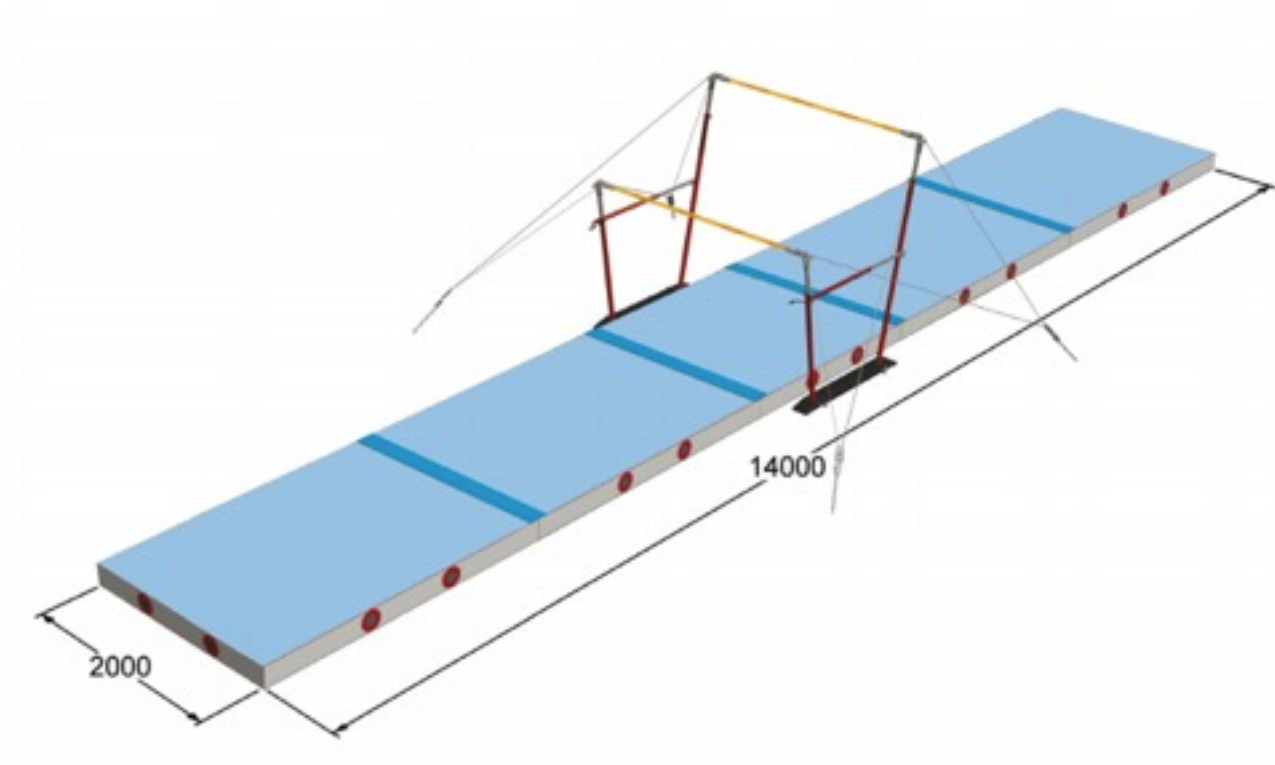

## ПАСПОРТ ИЗДЕЛИЯ

Комплект матов для разновысоких брусьев, Spieth

(Арт. 3506)

Санкт-Петербург  
2012 г.

Комплект состоит из:

Мат 200х300х20 см - 4 шт.

Мат 200х200х20 см - 1 шт.

Между собой маты соединяются контактной лентой велкро.

Маты имеют толщину 20 см. Выполнены по специальной технологии двойной плотности для равномерного распределения веса спортсмена во время приземления. Материалы мата - пенополиуретан плотностью 25 кг/м<sup>3</sup> и пенополиэтилен плотностью 50 кг/м<sup>3</sup>. Чехол выполнен из поливинилхлорида синего цвета. Чехол имеет ручки для переноски, клапаны для крепежа в общую зону.